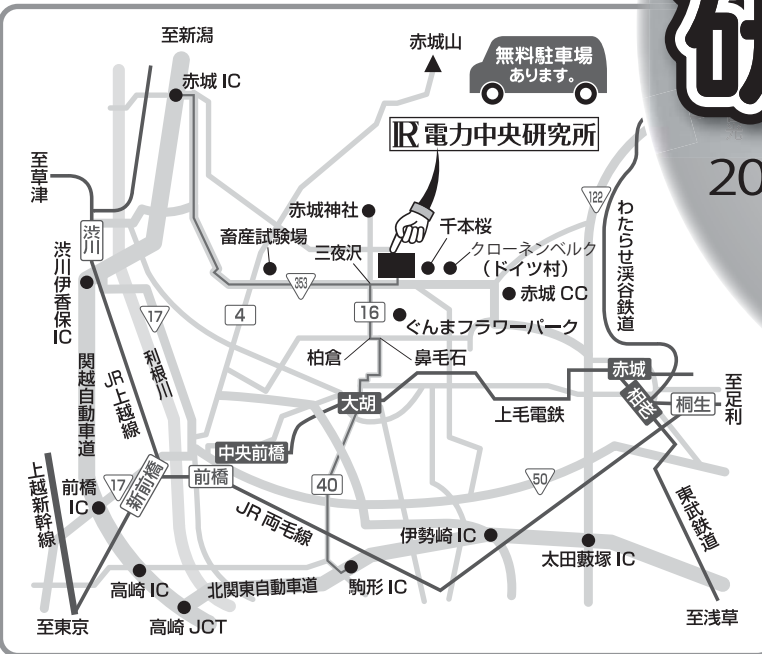

研究活動紹介

- ・雷の実験と雷相談室
 - ・太陽光発電のデンキを上手に使う
 - ・太陽光発電パネルの種類と特性
 - ・光のふしぎな実験
 - ・赤城試験センターに住む虫たち
 - ・電気の通り道をまもる働きもの
- 整理券** ～高所作業車体験搭乘～

新企画！ラボツアー 小学5・6年生限定
3回：各回10名限定
研究所内を研究員と探検！ 発電機が動く！！

工作教室

整理券配布

- ・釣り糸ファイバーのイルミネーションを作ろう
 - ・電子オルゴールづくり
 - ・かわいたこが踊りながらまわる
- ～くるくる踊るたこを作ろう～

職員による講演会

- 11:00 「火山の噴火について
～赤城山は活火山～」
- 13:15 「- 電気の正体を探ろう -」
ニャンコビッチ先生のわくわく実験教室

研究所ってどんなところ？
来て、見て、楽しく学ぼう！

クイズラリー開催！
3問正解で粗品進呈（お子様向け）

IR 電力中央研究所
赤城試験センター

研究所公開

2015年 5月23日(土)
10:00～15:30
(ご入場は 15:00 まで)

お問い合わせ

ぐんまちゃん来場

入場無料

雨天決行

後援

群馬県教育委員会
前橋市教育委員会
桐生市教育委員会
みどり市教育委員会

*整理券配布は各催しの開始30分前からです。

*車いすの用意はございません。

*内容・イベントは、変更・中止する場合がございます。