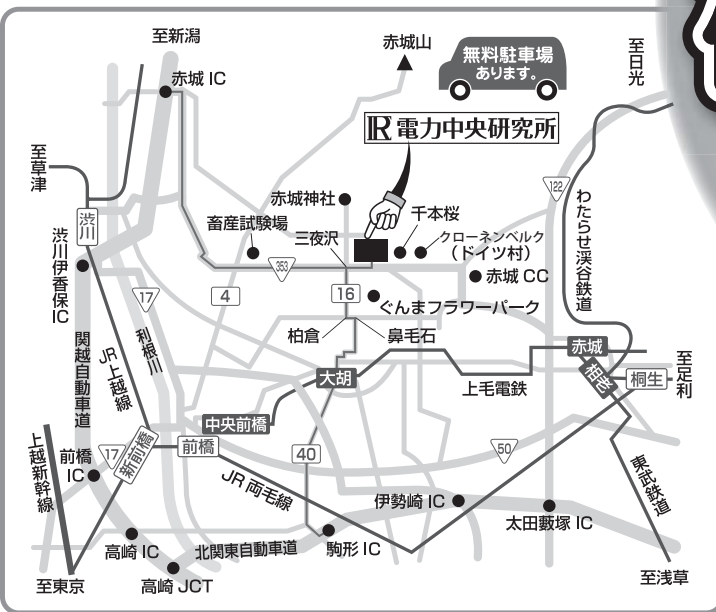

研究紹介

- ・ヒートポンプを活用したトマト栽培
- ・鉄塔の腐食を研究する
- ・ドローンを活用した電気設備点検
- ・強風発生 の 究明
- ・微量の放射線が私たちの身体に及ぼす影響の研究
- ・高齢者見守りシステム

ラボツアー 小学生向け(大人も可)
3回:各回30名
整理券配布時間 10:00~, 11:30~, 13:30~

- ・雷の実験と雷相談室
- ・身近な電気を知ろう
- ・光のふしぎ実験
- ・電気の通り道をまもる働きもの
  ～高所作業車体験乗車～

整理券配布時間 10:00~, 13:00~